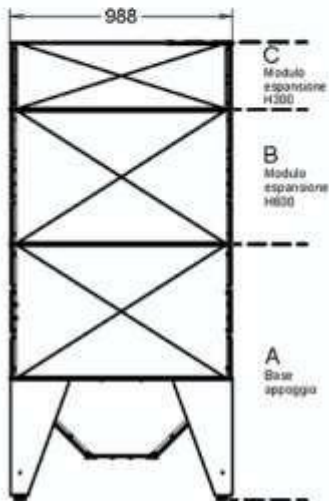

Esempio di abbinamento moduli